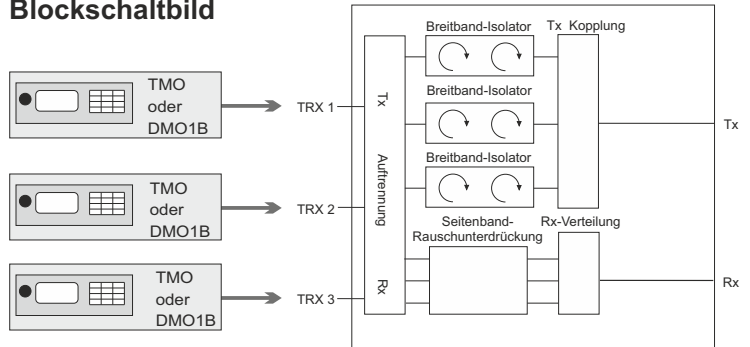

Blockschaltbild